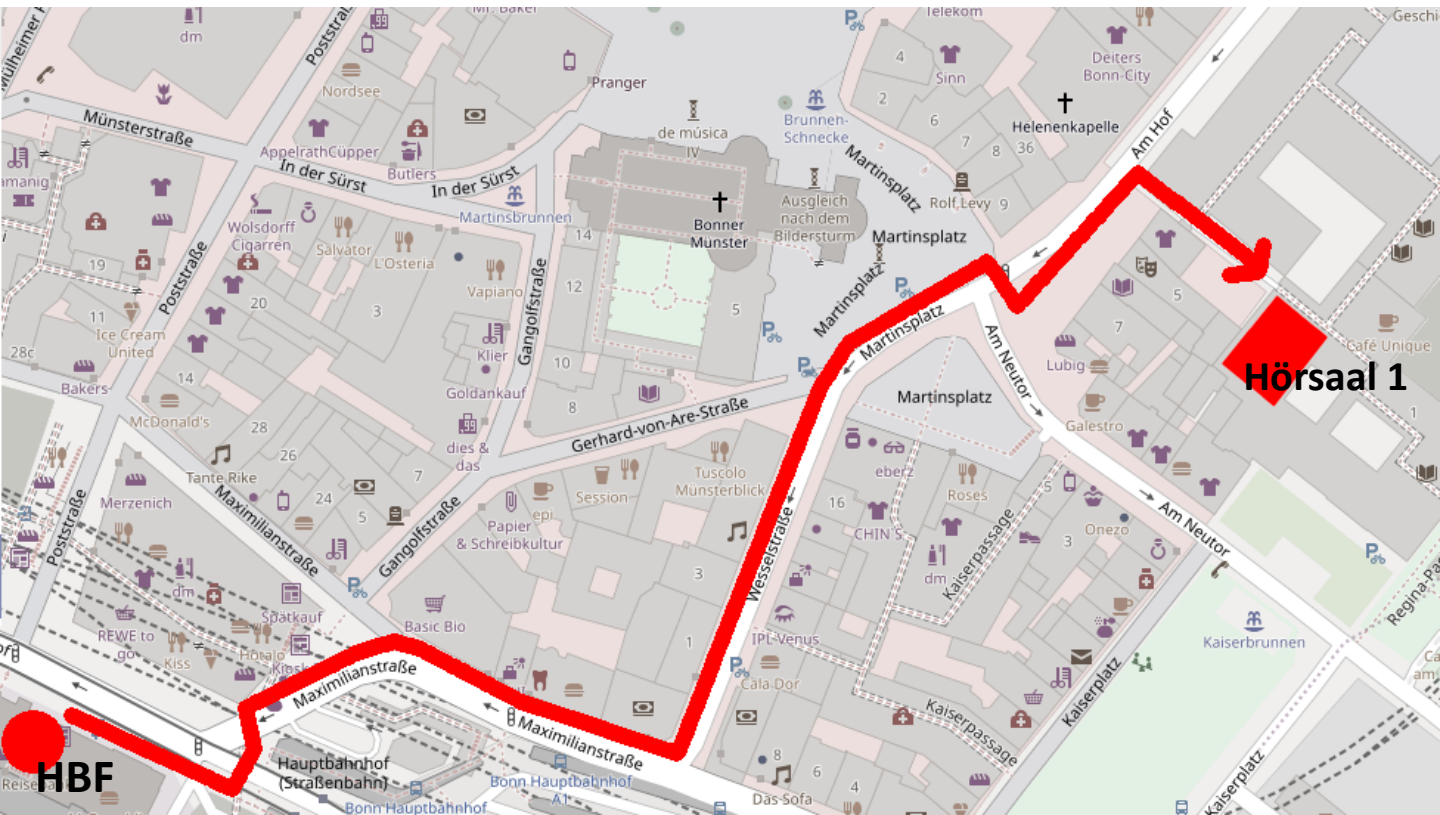

# Weg zu Hörsaal 1 (Hauptgebäude, Universität Bonn)

How to get to Lecture Hall 1 (Main Building, Bonn University)

Startpunkt: Empfangsgebäude, Bonn HBF

Auf *Am Hauptbahnhof* nach **Osten** Richtung *Maximilianstraße* laufen. Nach 60 Metern: **links** auf *Maximilianstraße* abbiegen. Nach 130 Metern: **links** auf *Wesselstraße* abbiegen. Nach 150 Metern: **weiter** auf *Am Hof* gehen. Nach 60 Metern: Nach **rechts durch Toreinfahrt**, die zwischen dem Uni-Hauptgebäude und dem Bekleidungsgeschäft *Etscheid* (gegenüber von *SiNN*) liegt, in den Hof gehen. **Geradeaus** auf Eingangstür zugehen. Hörsaal 1 befindet sich direkt **rechts** hinter dem Eingang.

Ziel: Hauptgebäude, Hörsaal 1 (Am Hof 3-5, 53113 Bonn)

Start: Station building, Bonn Central Station

Head **east** on *Am Hauptbahnhof* towards *Maximilianstraße*. After 60 meters: turn **left** onto *Maximilianstraße*. After 130 meters: turn **left** onto *Wesselstraße*. After 150 meters: **continue** onto *Am Hof*. After 60 meters: turn **right and pass through gateway** between the Main Building and the clothing store *Etscheid* (opposite *SiNN*). Walk **straight up** to entrance door. You will find Lecture Hall 1 on your **right** after entering through the door.

Destination: Main Building, Lecture Hall 1 (Am Hof 3-5, 53113 Bonn)